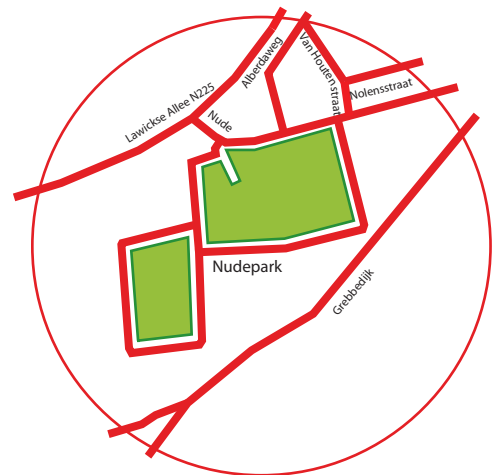

Productielocatie Wageningen

Nudepark 101
6702 DZ Wageningen
Telefoon : +31 317 - 46 68 00
Fax : +31 317 - 42 30 44