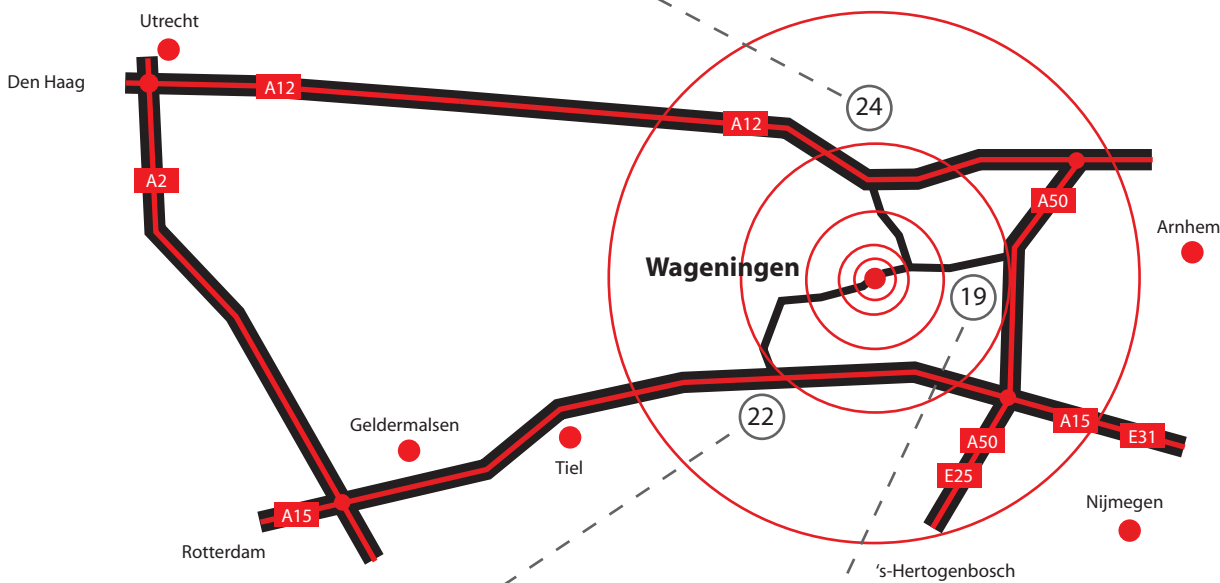

## Via A12 (Utrecht)

Richting Arnhem, afslag Ede-Wageningen, borden Rhenen volgen, na rotonde (Lawickse Allee) 1e weg linksaf (Gamma, Kwikfit), 1e weg rechts (ingang Nudepark), 1e weg links, rechtdoor aan het einde met de bocht mee naar rechts, rechtdoor, aan het einde ligt het bedrijfsterrein (niet meer met bocht mee naar rechts).

Te volgen straatnamen vanaf A12: Dr. Willem Dreeslaan, Mansholtlaan, Nyenoord Allee, Kortenoord Allee, Lawickse Allee, industrieterrein Nudepark.

## Via A2-A15 (Utrecht - Tiel)

Richting Geldermalsen, bij knooppunt Deil richting Nijmegen (A15), afslag Rhenen, richting Wageningen (over Grebbeberg, Ouwehand Dierenpark) op Lawickse Allee rechtsaf (Gamma, Kwikfit), 1e weg rechts (ingang Nudepark), 1e weg links, rechtdoor aan het einde met de bocht mee naar rechts, rechtdoor, aan het einde ligt het bedrijfsterrein (niet meer met bocht mee naar rechts).

## Via A50 (Arnhem - Nijmegen)

Vanaf richting Arnhem-Nijmegen afslag Renkum, richting Wageningen, door centrum richting Rhenen (N255 - Lawickse Allee), na rotonde 1e weg links (Gamma, Kwikfit), 1e weg rechts, 1e weg links, rechtdoor aan het einde met de bocht mee naar rechts, rechtdoor, aan het einde ligt het bedrijfsterrein (niet meer met bocht mee naar rechts).