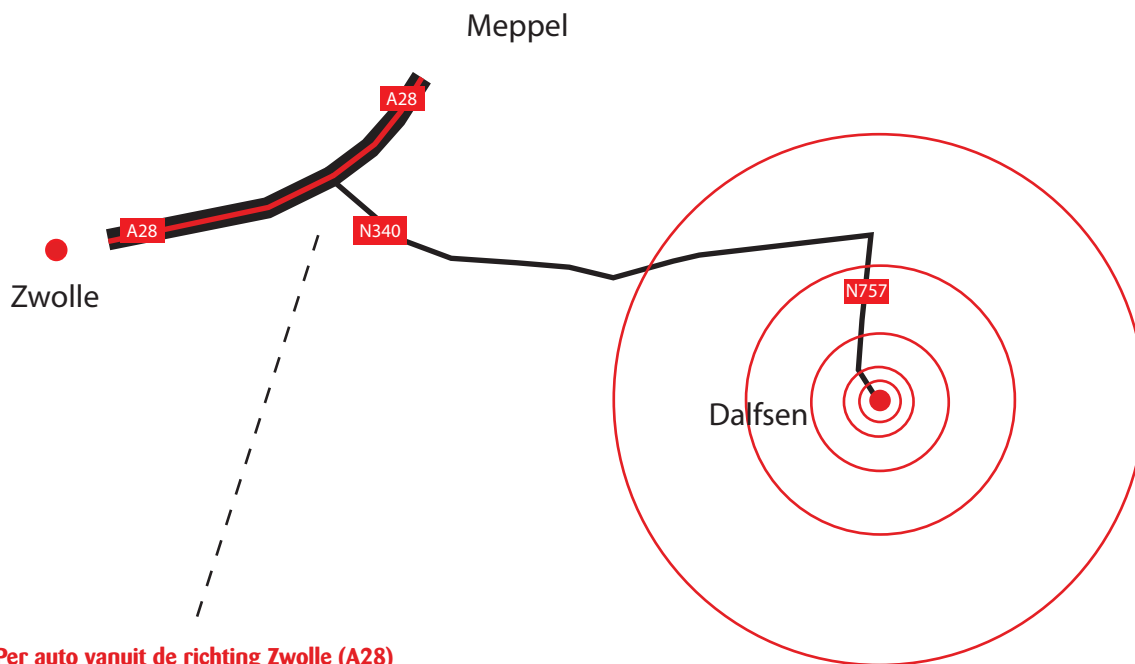

Per openbaar vervoer vanuit Zwolle

- stoptrein Zwolle - Emmen
- uitstappen op station Dalfsen
- u loopt het station uit richting centrum Dalfsen
- direct na de brug gaat u rechtsaf, u loopt op de Rondweg
- weg volgen tot Rondweg 9

Per auto vanuit de richting Zwolle (A28)

- afslag Hardenberg, Ommen, Dalfsen (N340)
- afslag Dalfsen (eerste verkeerslichten)
- u rijdt op de Koesteeg, deze gaat over in de Rondweg
- tegenover het benzinstation is de ingang van Leerdammer