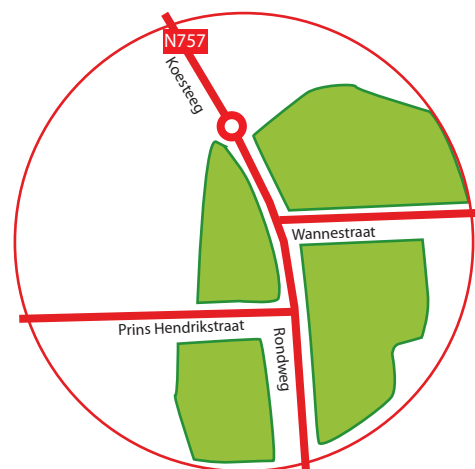

Per openbaar vervoer vanuit Zwolle

- stoptrein Zwolle - Emmen
- uitstappen op station Dalfsen
- u loopt het station uit richting centrum Dalfsen
- direct na de brug gaat u rechtsaf, u loopt op de Rondweg
- weg volgen tot Rondweg 9

Per auto vanuit de richting Zwolle (A28)

- afslag Hardenberg, Ommen, Dalfsen (N340)
- afslag Dalfsen (eerste verkeerslichten)
- u rijdt op de Koesteeg, deze gaat over in de Rondweg
- tegenover het benzinstation is de ingang van Leerdammer

Production location Dalfsen

Rondweg 9
7702 AA Dalfsen
Telephone : +31 529 - 408130
Fax : +31 529 - 408131